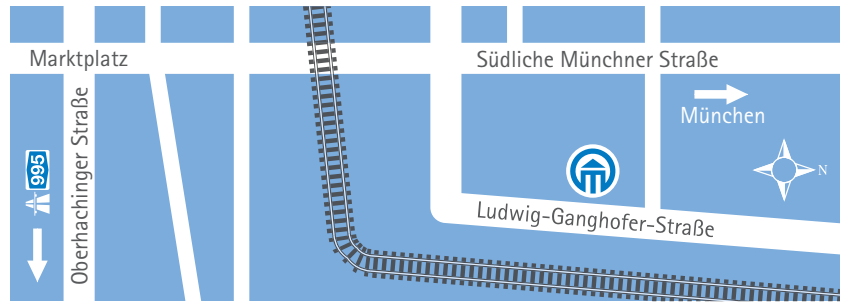

SO FINDEN SIE UNS ...

Jung, DMS & Cie. AG

Ludwig-Ganghofer-Straße 1

82031 Grünwald

Telefon: 089/693513-50

Telefax: 089/693513-15

Internet: www.jungdms.de

- **Von der Autobahn Stuttgart–München kommend**, umfahren Sie München über die Eschenrieder Spange auf der A 99 (Richtung Salzburg/Innsbruck). Hier fahren Sie weiter auf der A 99 über das Autobahnkreuz Ost hinaus bis zum Autobahnkreuz München-Süd. Weiter Richtung Garmisch-Partenkirchen (A 995). Die zweite Ausfahrt ist Oberhaching/Grünwald (siehe weiter ab Autobahnausfahrt Oberhaching/Grünwald).
- **Aus Richtung Autobahn Salzburg–München:** Am Autobahndreieck München-Süd kurz vor München biegen Sie auf die A 99 in Richtung Garmisch-Partenkirchen ab. Die zweite Ausfahrt ist Oberhaching/Grünwald (siehe weiter ab Autobahnausfahrt Oberhaching/Grünwald).
- **Von der Autobahn Nürnberg–München kommend**, fahren Sie am Autobahnkreuz Nord Richtung Salzburg/Innsbruck auf die A 99. Hier fahren Sie weiter auf der A 99 über das Autobahnkreuz Ost hinaus bis zum Autobahnkreuz München-Süd. Weiter Richtung Garmisch-Partenkirchen (A 995). Die zweite Ausfahrt ist Oberhaching/Grünwald (siehe weiter ab Autobahnausfahrt Oberhaching/Grünwald).
- **Ab Autobahnausfahrt Oberhaching/Grünwald:** Hier fahren Sie gemäß der Beschilderung Richtung Grünwald. Nach dem Ortsschild „Grünwald“ fahren Sie ca. 1 km entlang der Oberhachinger Straße bis zu einer Kreuzung (Marktplatz) und biegen an der Ampel rechts ab Richtung München. Sie befinden sich nun auf der Südlichen Münchner Straße. Nach ca. 700 m, kurz nach der Überquerung der Straßenbahnschienen, sehen Sie ein Büro- Eckhaus (im Erdgeschoss des Hauses befindet sich ein Restaurant). Biegen Sie vor dem Haus rechts in die Ludwig-Ganghofer-Straße ein. Nach ca. 300 m sehen Sie unser Bürogebäude auf der linken Seite mit der Hausnummer 1.
- **Von München kommend** fahren Sie am Fußballstadion des TSV 1860 vorbei und biegen in die Grünwalder Straße stadtauswärts ein. Sie fahren die Grünwalder Straße geradeaus, bis links eine Abzweigung Richtung Grünwald kommt. Sie können sich auch an den Straßenbahnlinien orientieren, diese führen nach Grünwald. Sie befinden sich zuerst auf der Nördlichen Münchner Straße, die dann in die Südliche Münchner Straße übergeht. Nach einer Agip-Tankstelle auf der linken Seite sehen Sie ein Bürogebäude (im Erdgeschoss des Hauses befindet sich ein Restaurant). Hier biegen Sie nach dem Gebäude links ein und fahren die Ludwig-Ganghofer-Straße entlang. Nach ca. 300 m finden Sie unser Bürogebäude auf der linken Seite mit der Hausnummer 1.

Parkmöglichkeiten vor dem Gebäude vorhanden!